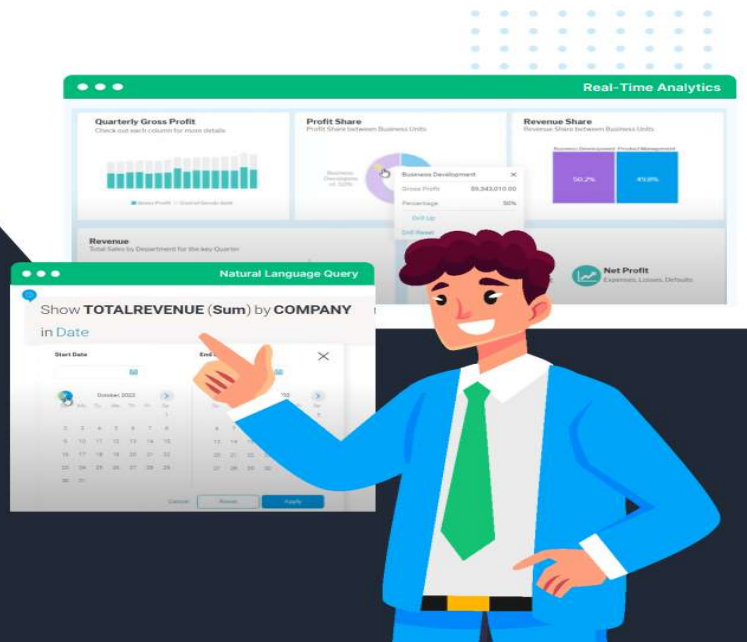

WEB QUERY ALTERNATIVE

Business Intelligence für Ihre IBMi

Wechseln Sie von DB2 Web Query zu einer fortschrittlicheren und intuitiven Business Intelligence-Lösung, die Sie in Ihre IBMi-Anwendungen integrieren können.

DB2 Web Query vs. LANSA BI

Features	DB2 Web Query	LANSA BI
Integration von Daten Harmonisieren Sie komplexe Daten über verschiedene Plattformen hinweg (mit besonderem Schwerpunkt auf IBMi/DB2), um eine einheitliche und umfassende Datenerfahrung zu ermöglichen.	✓	✓
Berichte und Dashboards Wandeln Sie Rohdaten in aufschlussreiche Grafiken und Tabellen um, indem Sie die Drag-and-Drop-Schnittstelle von LANSA BI nutzen. Erstellen Sie dynamische Business-Drill-Down- und Drill-Up-Funktionen für sofortige Einblicke.	✓	✓
Natural Language Query (NLQ) Extrahieren und verarbeiten Sie Daten in einfacher alltäglicher Sprache und machen Sie die Business Intelligence zugänglicher als je zuvor.	✗	✓
Eingebettete Analytik Integrieren Sie Datenanalyse-Werkzeuge nahtlos in IBMi und andere Geschäftsanwendungen und bieten Sie so Einblicke, die in Ihren Arbeitsablauf integriert sind und für ultimativen Komfort sorgen.	✗	✓
Automatisierter Erkenntnis-Gewinn Verbessern Sie die Datenanalyse mit KI und nutzen Sie die Funktionen für automatischen Vergleich und automatische Analyse, um schnell verwertbare Ergebnisse zu gewinnen. Vereinfachen Sie das Verständnis komplexer Daten und unterstützen Sie die Entscheidungsfindung in allen Geschäftsbereichen.	✗	✓
Gemeinsame Daten-Stories Beziehen Sie verschiedene Interessengruppen im gesamten Unternehmen mit ein und arbeiten Sie bei der Datendarstellung zusammen. Erstellen Sie überzeugende Präsentationen mit Erzählungen, Grafiken und vor allem mit aktuellsten Erkenntnissen.	✗	✓